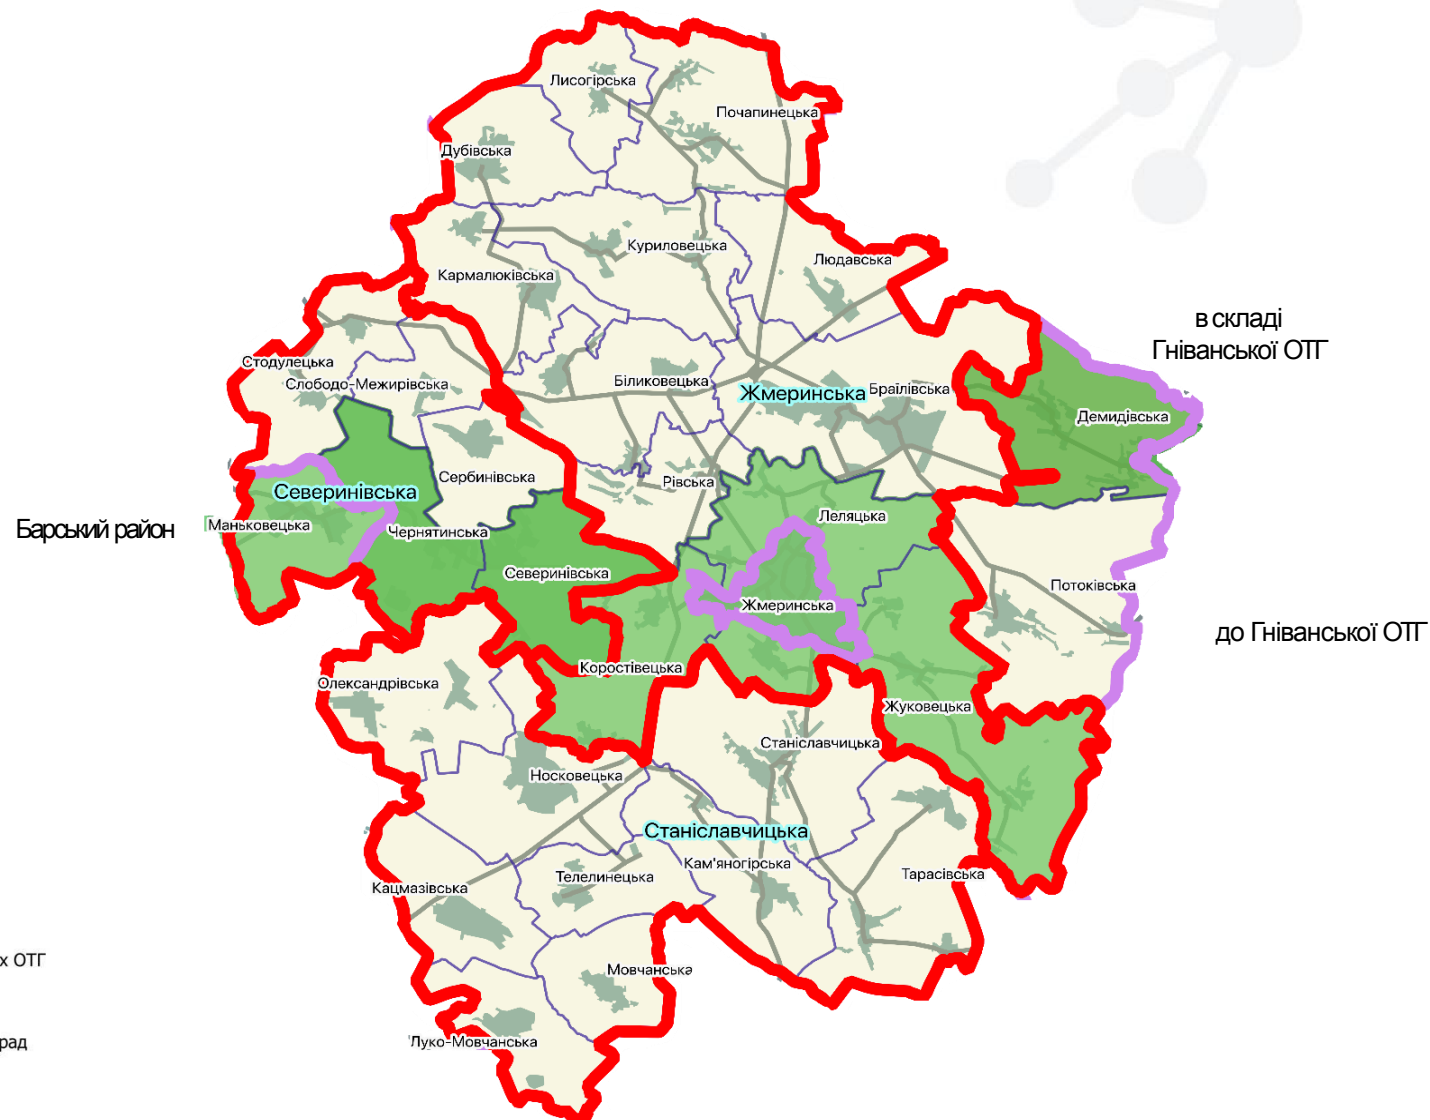

Жмеринський район

3 ОТГ

Жмеринська (МОЗ)
Станіславчицька
Северинівська