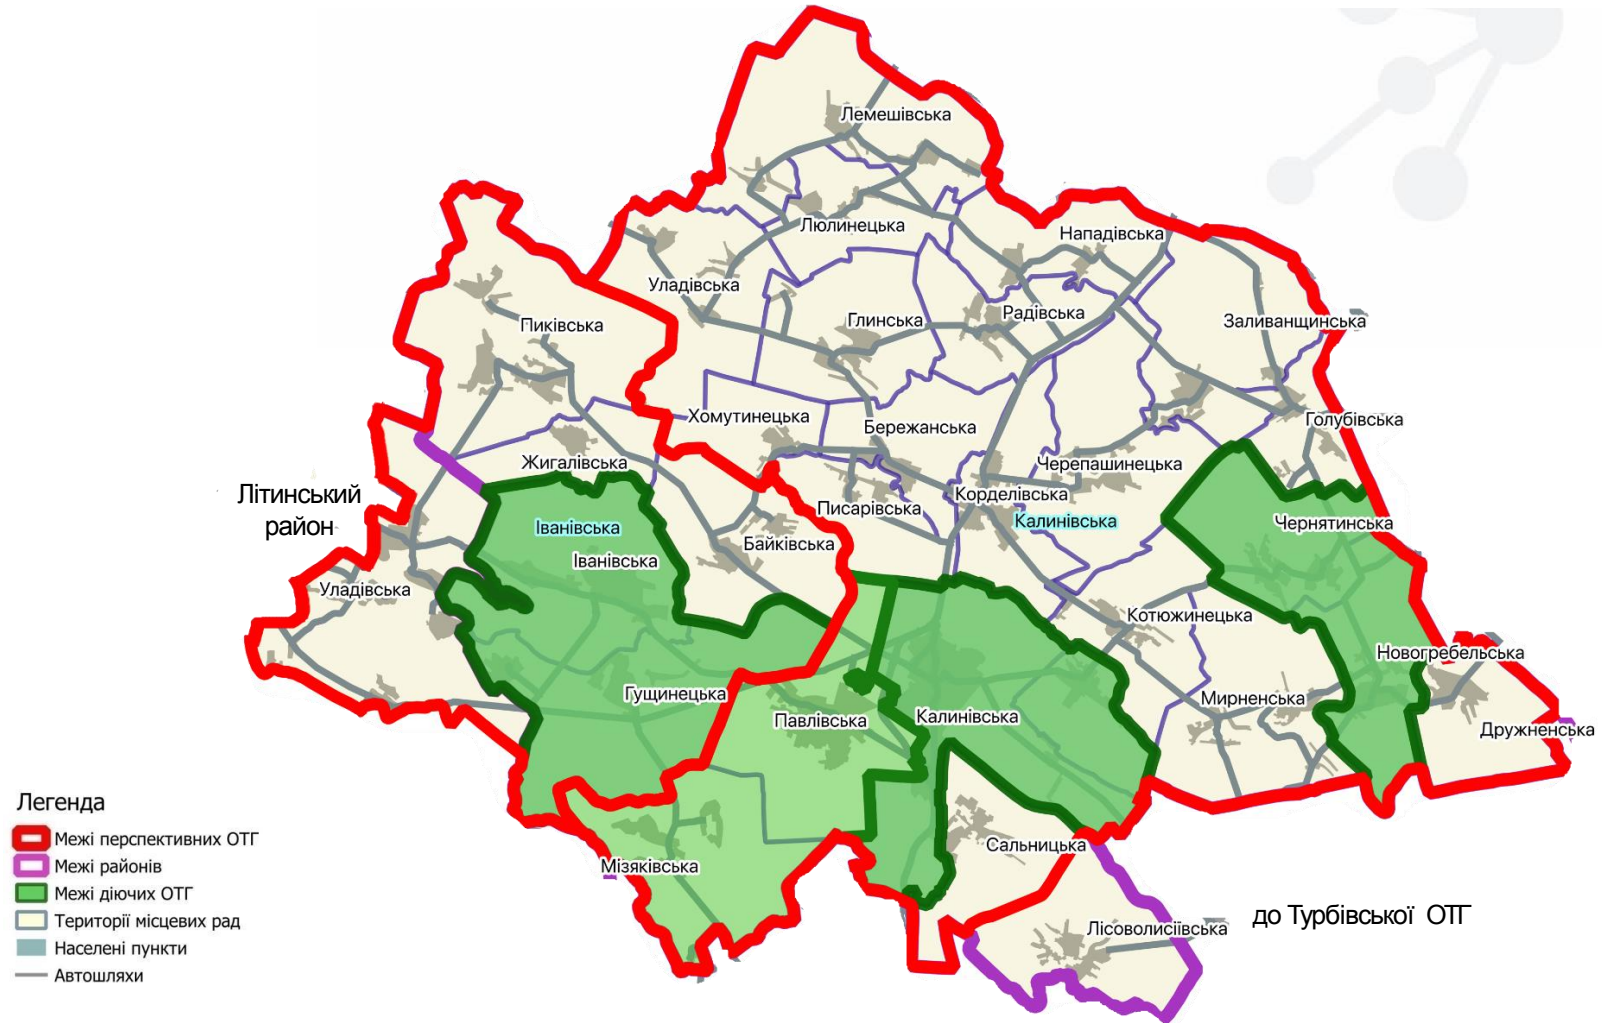

ВІННИЦЬКА

ОБЛАСНА ДЕРЖАВНА
АДМІНІСТРАЦІЯ

**Проект базового рівня
системи адміністративно-
територіального устрою
Вінницької області**

63 ОТГ - 100% покриття території області

Барський район

2 ОТГ

Барська
Копайгородська

Бершадський район

2 ОТГ

Бершадська
Джулинська

Вінницький район

6 ОТГ

Вінницька (МОЗ)
Якушинецька
Стрижавська

Вороновицька
Лука-Мелешківська
Агрономічна

Гайсинський район

Калинівський район

2 ОТГ

Калинівська
Іванівська

Козятинський район

4 ОТГ

Козятинська (МОЗ)
Глуховецька

Самгородоцька
Махнівська

Крижопільський район

2 ОТГ Крижопільська
Городківська

Липовецький район

2 ОТГ

Липовецька
Турбівська

Могилів-Подільський район

3 ОТГ

Могилів-Подільська (МОЗ)
Вендичанська
Яришівська

Мурованокуриловецький район