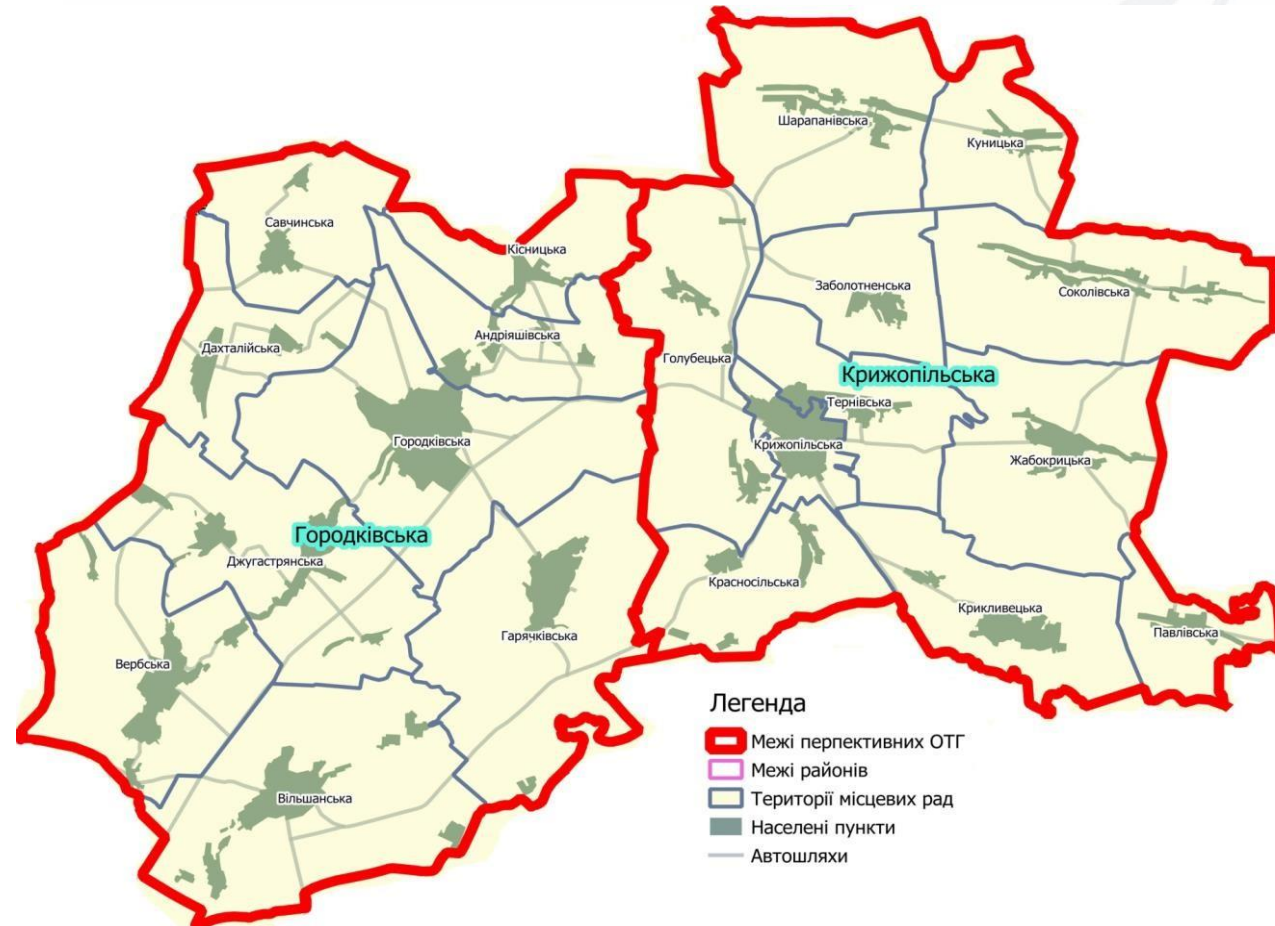

Калинівський район

2 ОТГ

Калинівська
Іванівська

Козятинський район

4 ОТГ

Козятинська (МОЗ)
Глуховецька

Самгородоцька
Махнівська

Крижопільський район

2 ОТГ Крижопільська
Городківська

Липовецький район

2 ОТГ

Липовецька
Турбівська

Могилів-Подільський район

3 ОТГ

Могилів-Подільська (МОЗ)
Вендичанська
Яришівська

Мурованокуриловецький район

-  Межі перспективних ОТГ
-  Межі районів
-  Межі діючих ОТГ
-  Території місцевих рад
-  Населені пункти
-  Автошляхи

3 ОТГ

Немирівська
Райгородська
Брацлавська

Оратівський район

до Липовецької
ОТГ

1 ОТГ

Оратівська