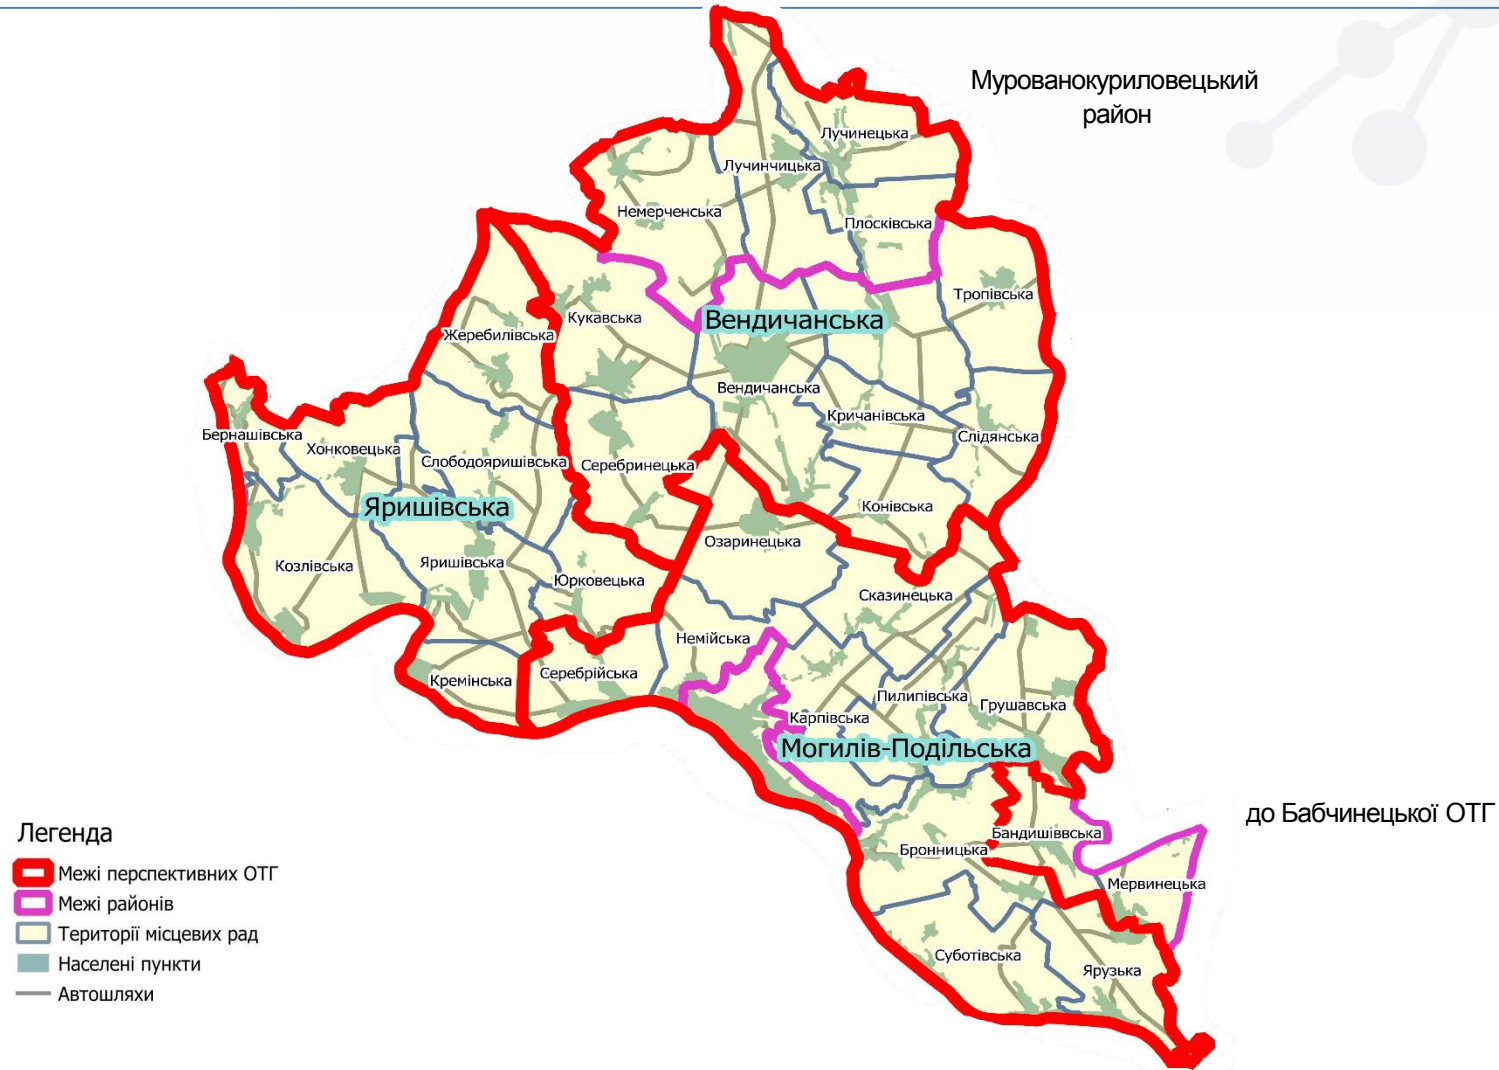

Калинівський район

2 ОТГ

Калинівська
Іванівська

Козятинський район

4 ОТГ

Козятинська (МОЗ)
Глуховецька

Самгородоцька
Махнівська

Крижопільський район

2 ОТГ Крижопільська
Городківська

Липовецький район

2 ОТГ

Липовецька
Турбівська

Могилів-Подільський район

3 ОТГ

Могилів-Подільська (МОЗ)
Вендичанська
Яришівська

Мурованокуриловецький район

Легенда

-  Межі перспективних ОТГ
-  Межі районів
-  Території місцевих рад
-  Населені пункти
-  Автошляхи

до Вендичанської ОТГ

1 ОТГ

Мурованокуриловецька

Немирівський район

до Вороновицької ОТГ

Легенда

-  Межі перспективних ОТГ
-  Межі районів
-  Межі діючих ОТГ
-  Території місцевих рад
-  Населені пункти
-  Автошляхи

3 ОТГ

Немирівська
Райгородська
Брацлавська

Оратівський район

до Липовецької
ОТГ

1 ОТГ

Оратівська