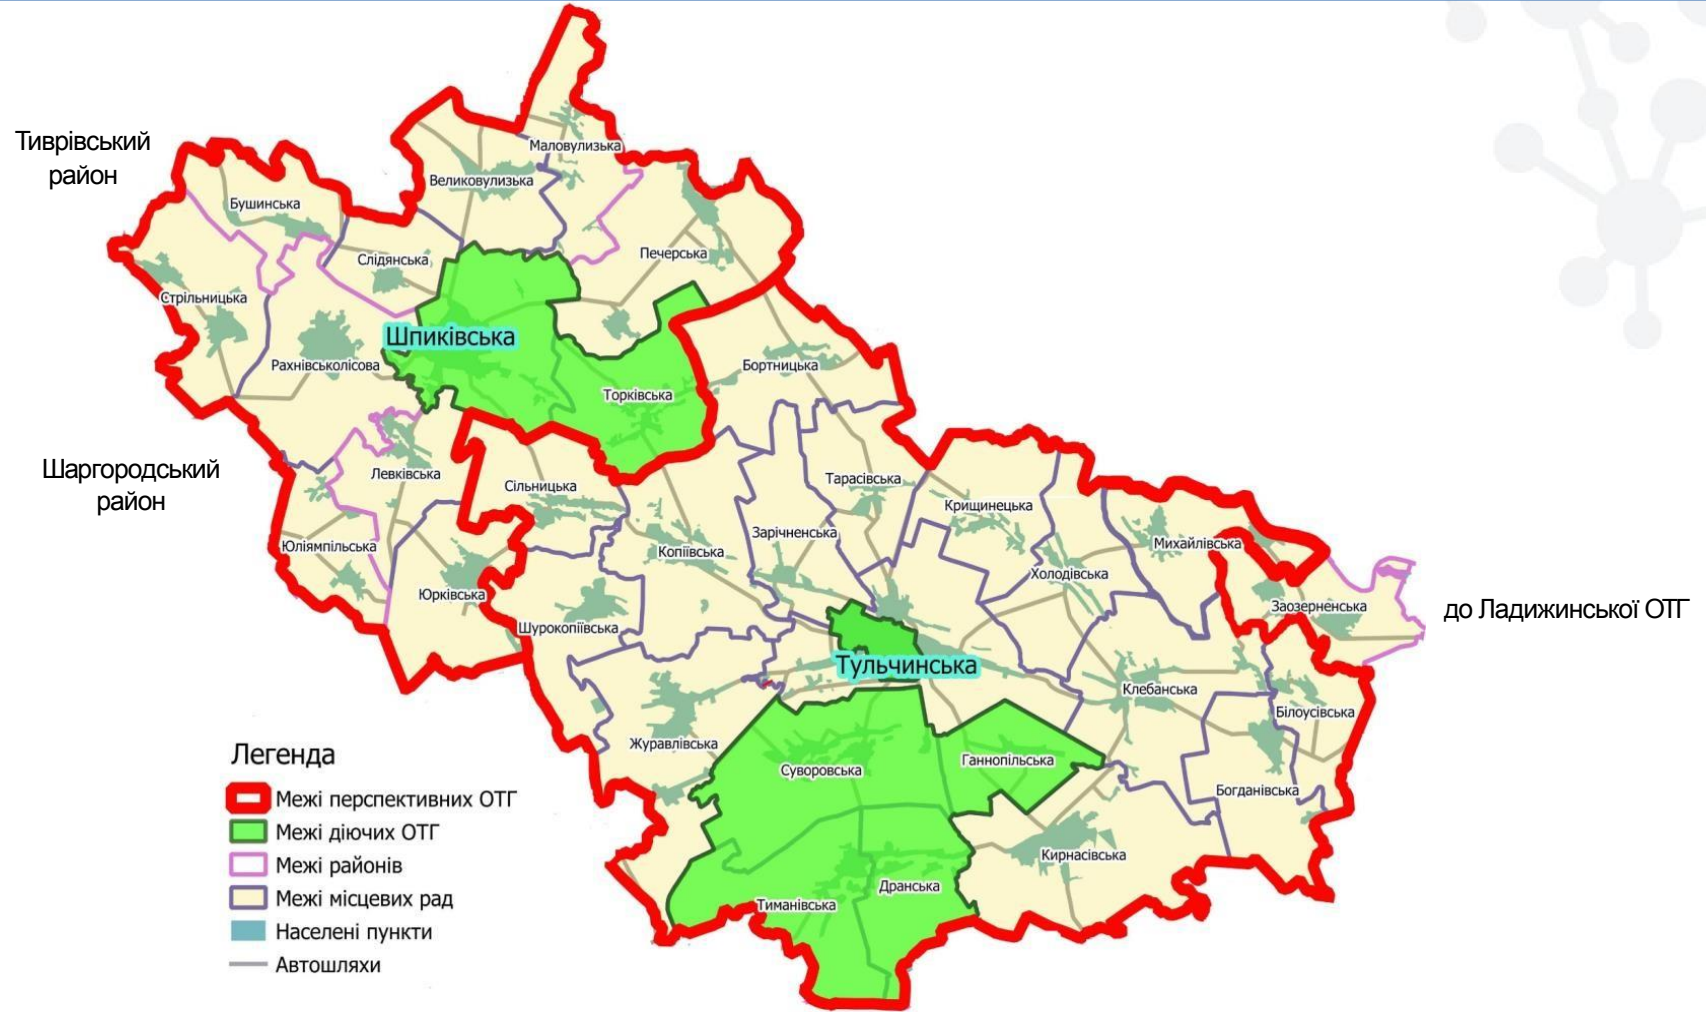

Тульчинський район

2 ОТГ

Тульчинська
Шпиківська