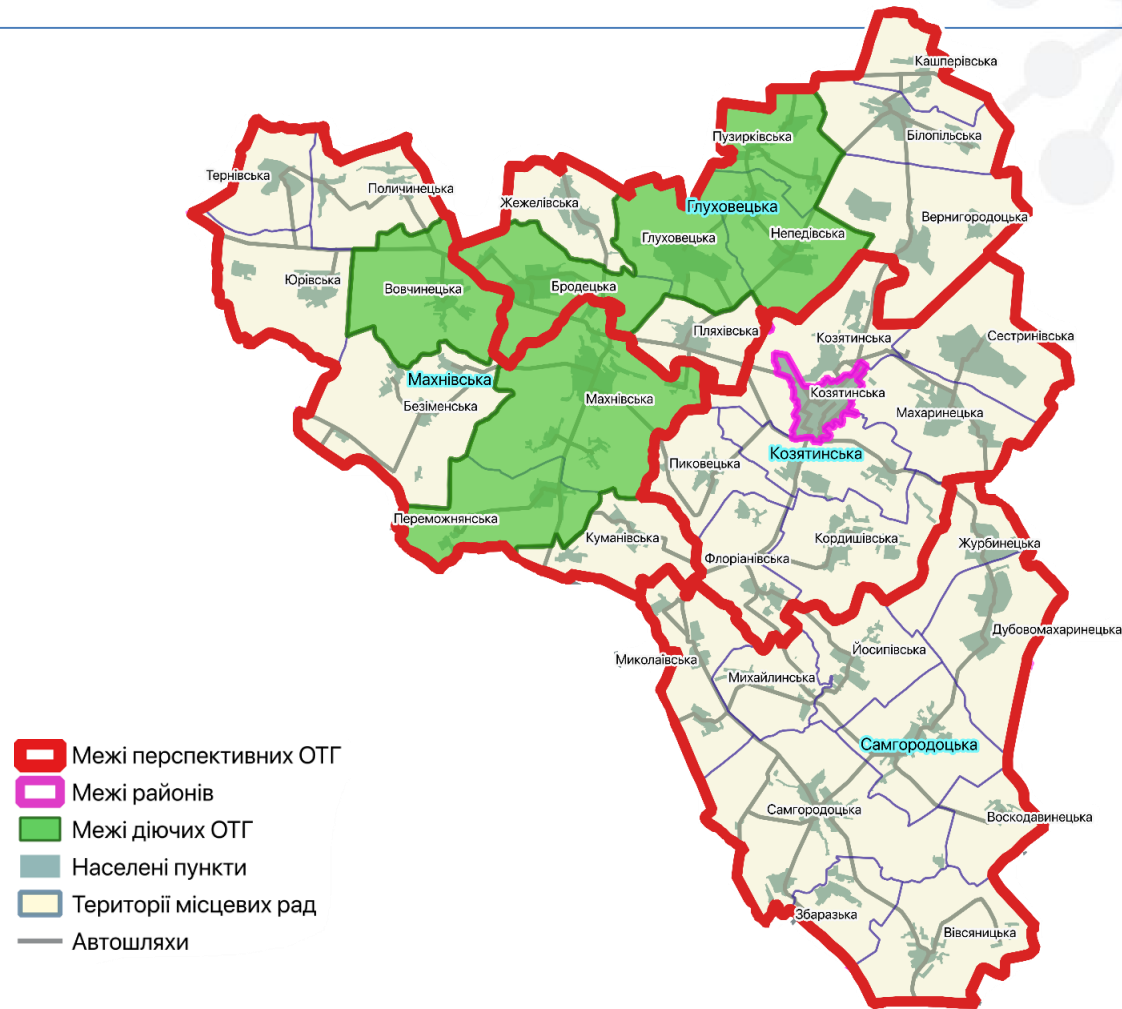

ВІННИЦЬКА

ОБЛАСНА ДЕРЖАВНА
АДМІНІСТРАЦІЯ

**Проект базового рівня
системи адміністративно-
територіального устрою
Вінницької області**

63 ОТГ - 100% покриття території області

Барський район

2 ОТГ

Барська
Копайгородська

Бершадський район

2 ОТГ

Бершадська
Джулинська

Вінницький район

6 ОТГ

Вінницька (МОЗ)
Якушинецька
Стрижавська

Вороновицька
Лука-Мелешківська
Агрономічна

Гайсинський район

Калинівський район

2 ОТГ

Калинівська
Іванівська

Козятинський район

4 ОТГ

Козятинська (МОЗ)
Глуховецька

Самгородоцька
Махнівська

Крижопільський район

2 ОТГ Крижопільська
Городківська

Липовецький район

2 ОТГ

Липовецька
Турбівська

Могилів-Подільський район

3 ОТГ

Могилів-Подільська (МОЗ)
Вендичанська
Яришівська

Мурованокуриловецький район