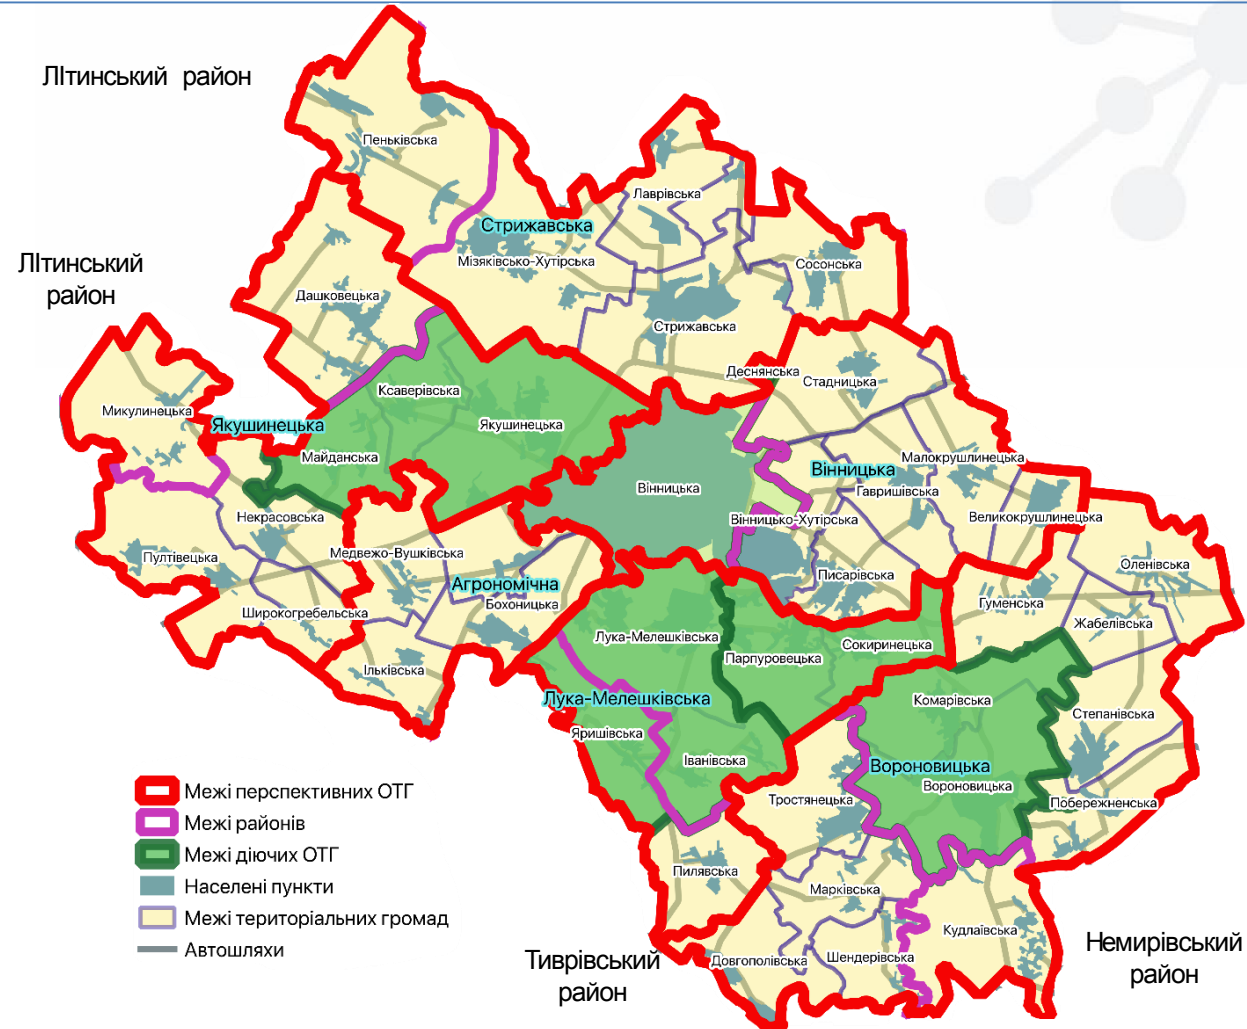

ВІННИЦЬКА

ОБЛАСНА ДЕРЖАВНА
АДМІНІСТРАЦІЯ

**Проект базового рівня
системи адміністративно-
територіального устрою
Вінницької області**

63 ОТГ - 100% покриття території області

Барський район

2 ОТГ

Барська
Копайгородська

Бершадський район

2 ОТГ

Бершадська
Джулинська

Вінницький район

6 ОТГ

Вінницька (МОЗ)
Якушинецька
Стрижавська

Вороновицька
Лука-Мелешківська
Агрономічна

Гайсинський район

3 ОТГ

Тиврівська
Гніванська
Сутисківська

Томашпільський район

2 ОТГ

Томашпільська
Вапнярська

Тростянецький район

2 ОТГ

Тростянецька
Ободівська