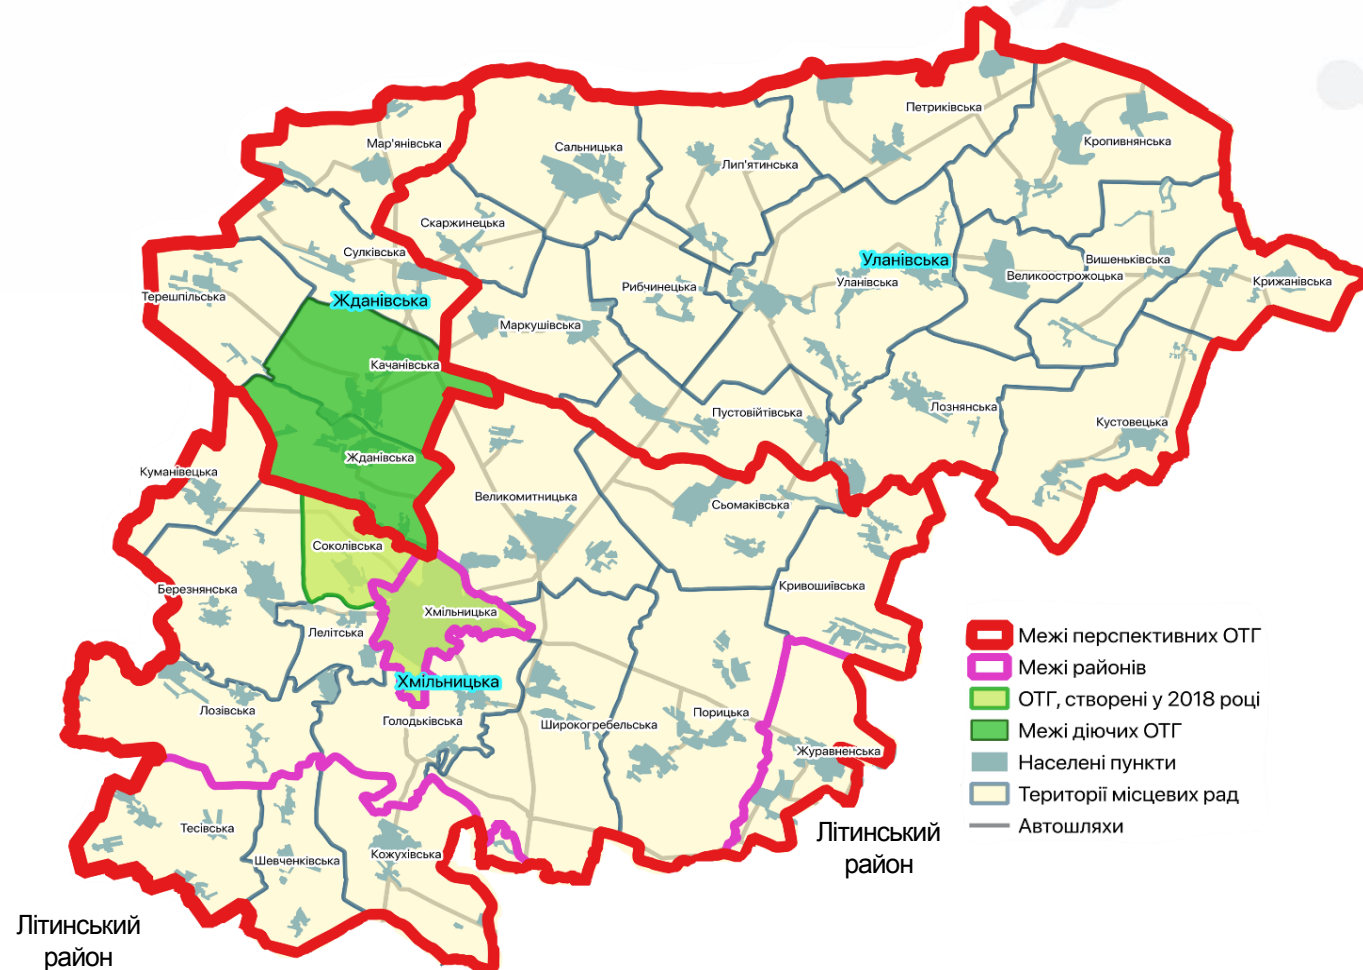

Хмельницький район

3 ОТГ

Хмельницька (МОЗ)
Жданівська
Уланівська