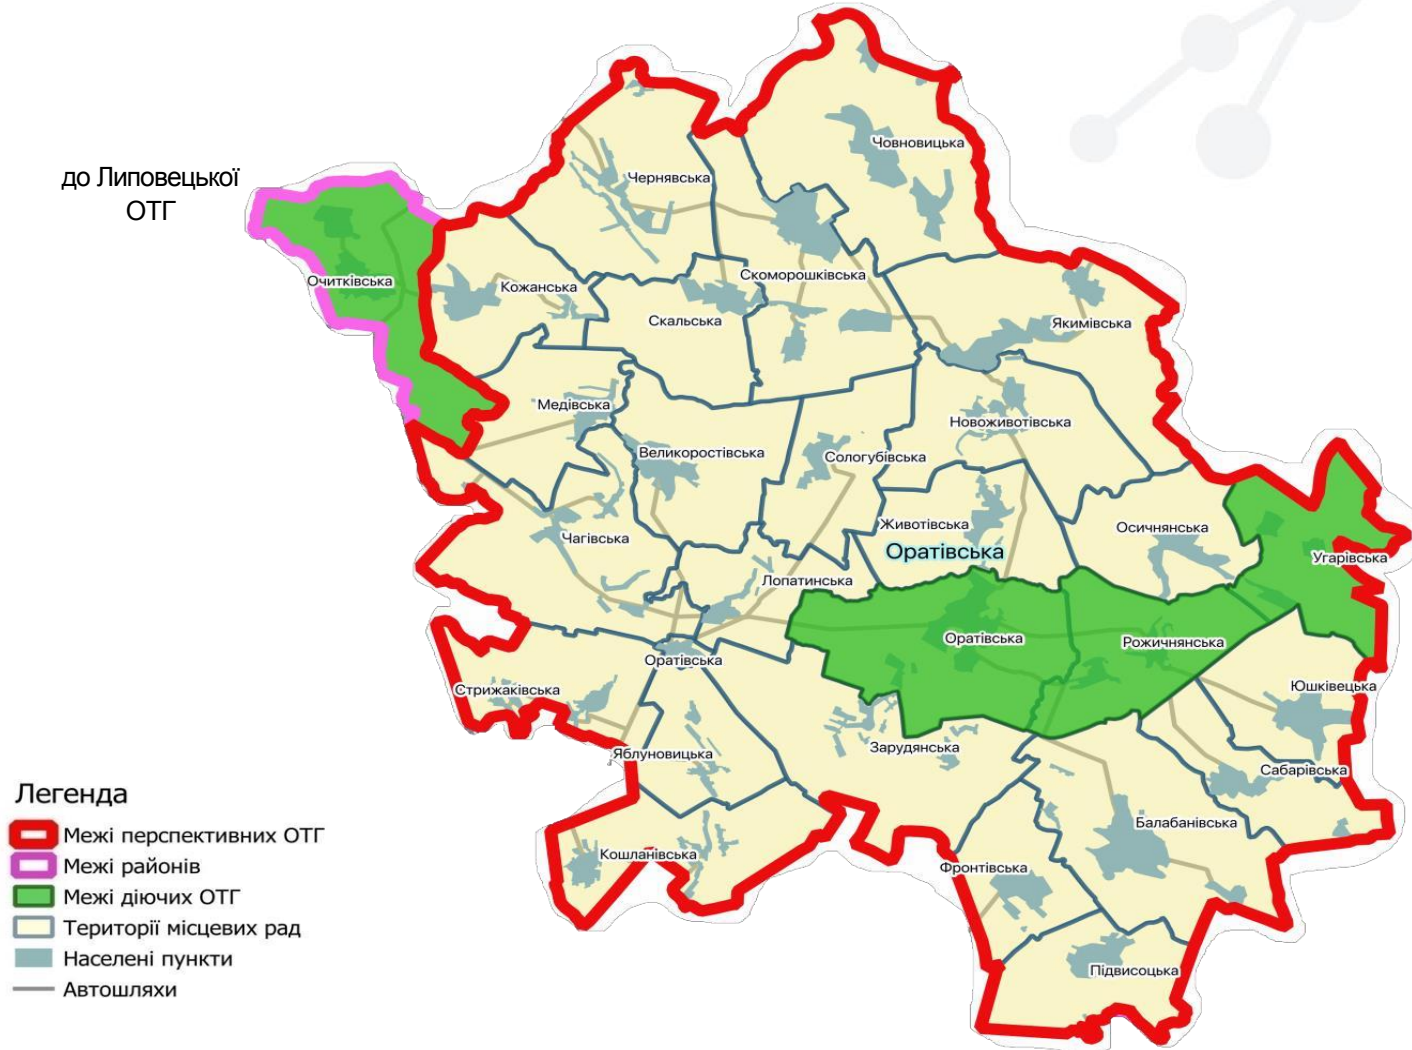

Легенда

-  Межі перспективних ОТГ
-  Межі районів
-  Території місцевих рад
-  Населені пункти
-  Автошляхи

до Вендичанської ОТГ

1 ОТГ

Мурованокуриловецька

Немирівський район

до Вороновицької ОТГ

Легенда

-  Межі перспективних ОТГ
-  Межі районів
-  Межі діючих ОТГ
-  Території місцевих рад
-  Населені пункти
-  Автошляхи

3 ОТГ

Немирівська
Райгородська
Брацлавська

Оратівський район

до Липовецької
ОТГ

1 ОТГ

Оратівська