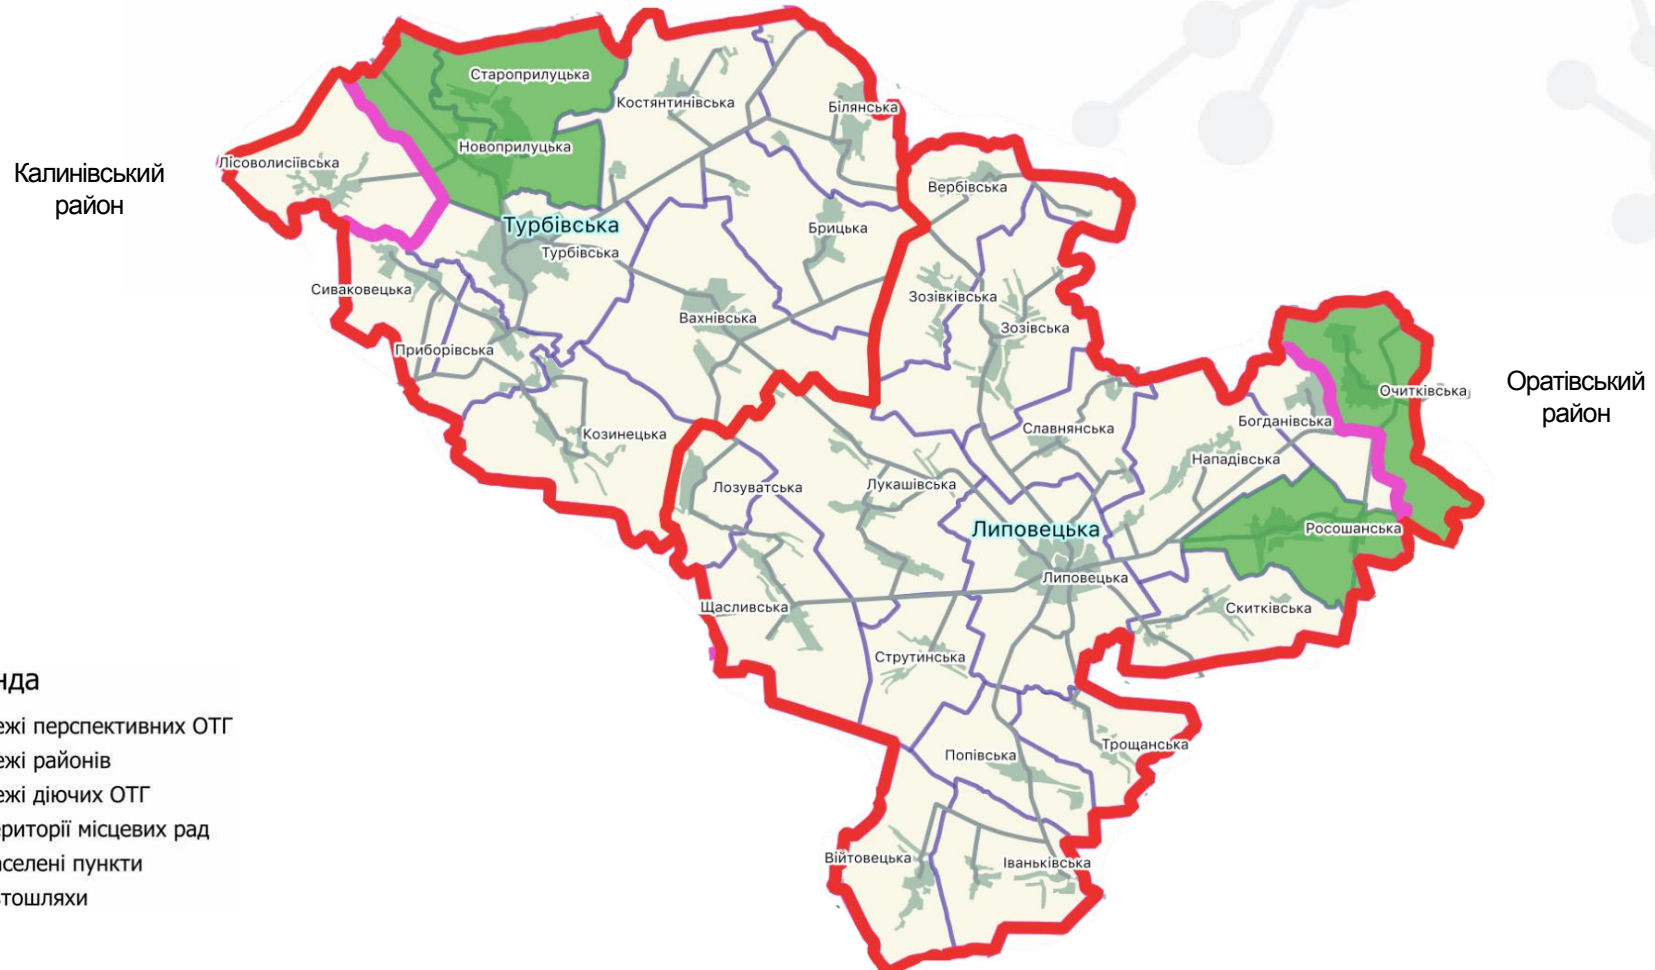

ВІННИЦЬКА

ОБЛАСНА ДЕРЖАВНА
АДМІНІСТРАЦІЯ

**Проект базового рівня
системи адміністративно-
територіального устрою
Вінницької області**

63 ОТГ - 100% покриття території області

Барський район

2 ОТГ

Барська
Копайгородська

Калинівський район

2 ОТГ

Калинівська
Іванівська

Козятинський район

4 ОТГ

Козятинська (МОЗ)
Глуховецька

Самгородоцька
Махнівська

Крижопільський район

2 ОТГ Крижопільська
Городківська

Липовецький район

2 ОТГ

Липовецька
Турбівська

Могилів-Подільський район

3 ОТГ

Могилів-Подільська (МОЗ)
Вендичанська
Яришівська

Мурованокуриловецький район

-  Межі перспективних ОТГ
-  Межі районів
-  Межі діючих ОТГ
-  Території місцевих рад
-  Населені пункти
-  Автошляхи

3 ОТГ

Немирівська
Райгородська
Брацлавська

Оратівський район

до Липовецької
ОТГ

1 ОТГ

Оратівська