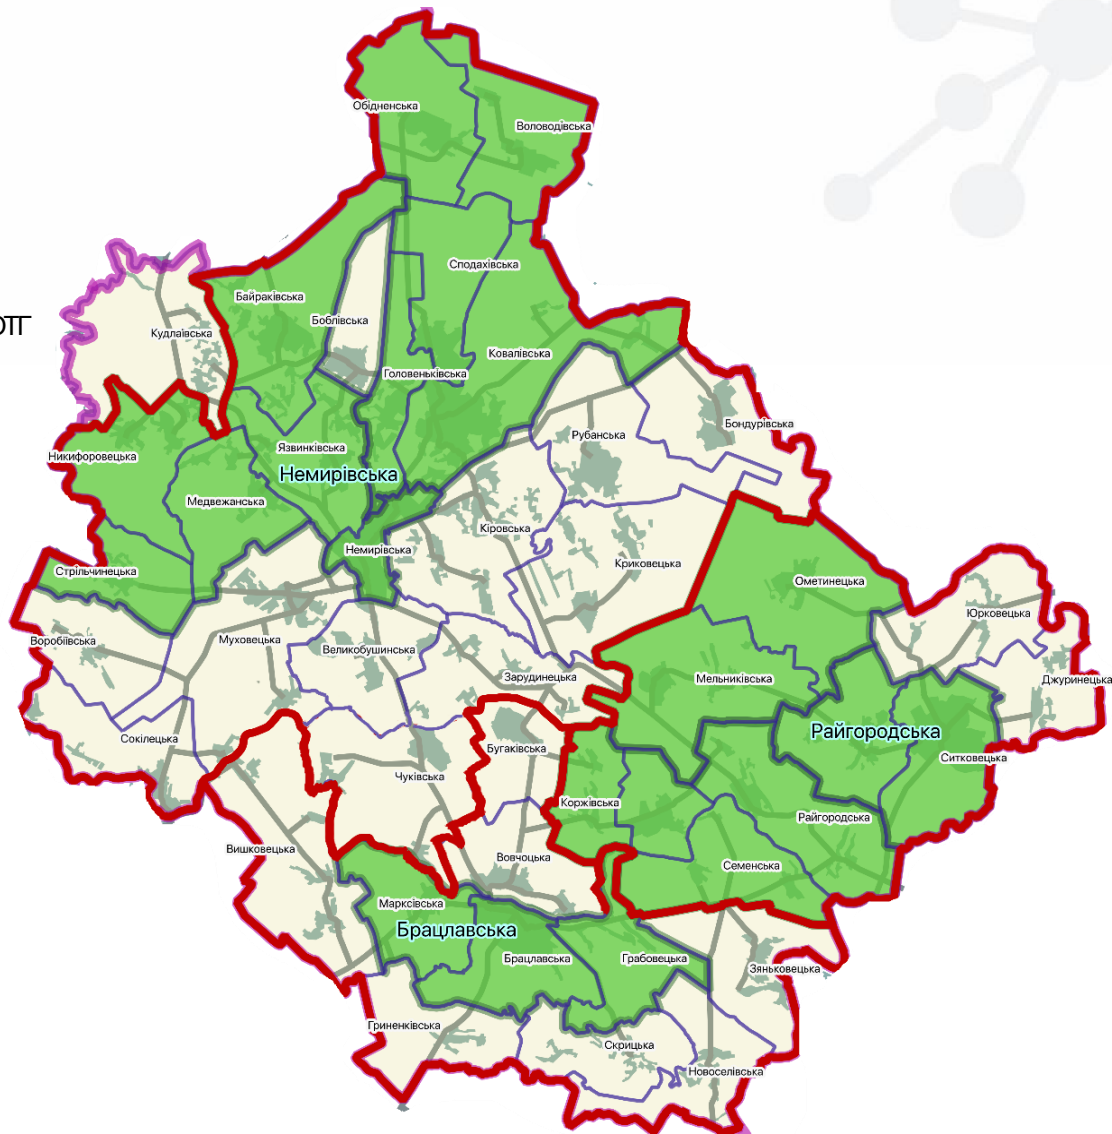

Калинівський район

2 ОТГ

Калинівська
Іванівська

Козятинський район

4 ОТГ

Козятинська (МОЗ)
Глуховецька

Самгородоцька
Махнівська

Крижопільський район

2 ОТГ Крижопільська
Городківська

Липовецький район

2 ОТГ

Липовецька
Турбівська

Могилів-Подільський район

3 ОТГ

Могилів-Подільська (МОЗ)
Вендичанська
Яришівська

Мурованокуриловецький район

Легенда

-  Межі перспективних ОТГ
-  Межі районів
-  Території місцевих рад
-  Населені пункти
-  Автошляхи

до Вендичанської ОТГ

1 ОТГ

Мурованокуриловецька

Немирівський район

до Вороновицької ОТГ

Легенда

-  Межі перспективних ОТГ
-  Межі районів
-  Межі діючих ОТГ
-  Території місцевих рад
-  Населені пункти
-  Автошляхи

3 ОТГ

Немирівська
Райгородська
Брацлавська

Оратівський район

до Липовецької
ОТГ

1 ОТГ

Оратівська