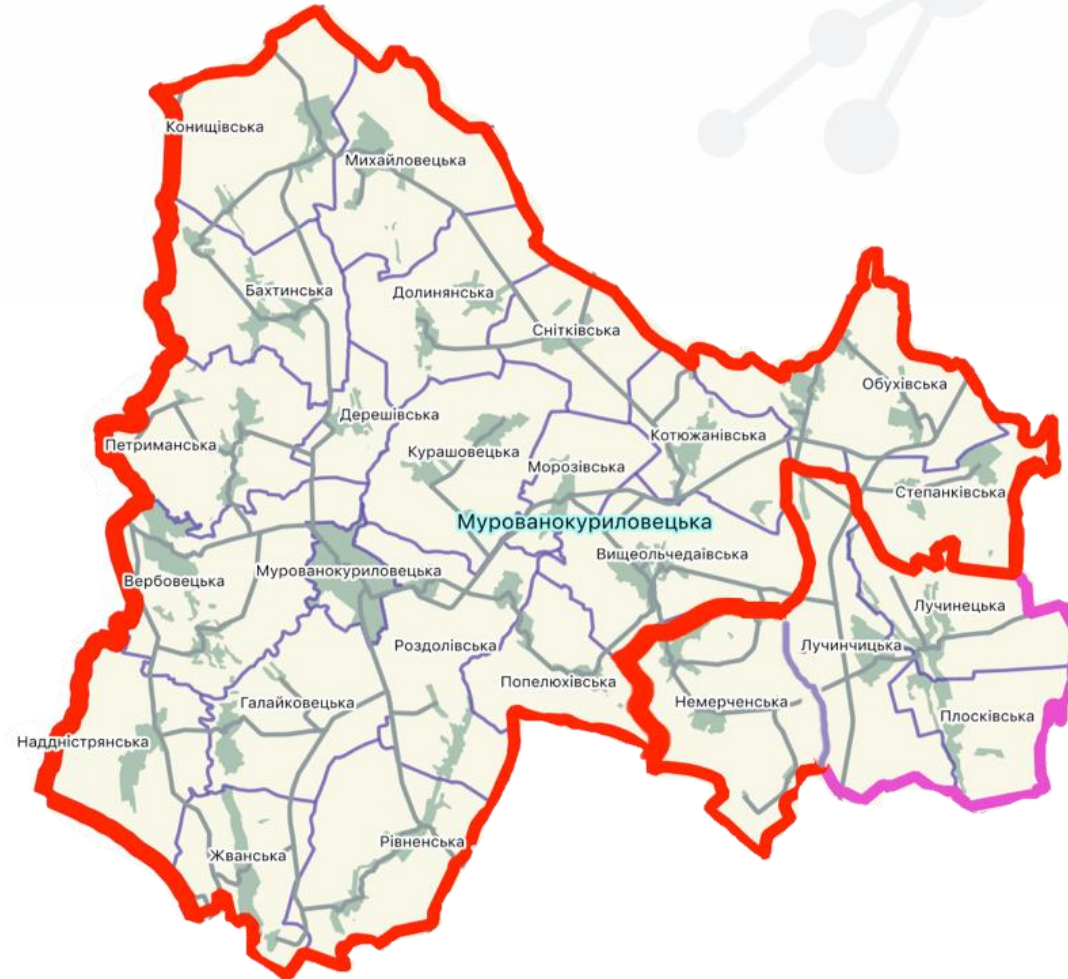

Калинівський район

2 ОТГ

Калинівська
Іванівська

Козятинський район

4 ОТГ

Козятинська (МОЗ)
Глуховецька

Самгородоцька
Махнівська

Крижопільський район

2 ОТГ Крижопільська
Городківська

Липовецький район

2 ОТГ

Липовецька
Турбівська

Могилів-Подільський район

3 ОТГ

Могилів-Подільська (МОЗ)
Вендичанська
Яришівська

Мурованокуриловецький район

Легенда

-  Межі перспективних ОТГ
-  Межі районів
-  Території місцевих рад
-  Населені пункти
-  Автошляхи

до Вендичанської ОТГ

1 ОТГ

Мурованокуриловецька

Немирівський район

до Вороновицької ОТГ

Легенда

-  Межі перспективних ОТГ
-  Межі районів
-  Межі діючих ОТГ
-  Території місцевих рад
-  Населені пункти
-  Автошляхи

3 ОТГ

Немирівська
Райгородська
Брацлавська

Оратівський район

до Липовецької
ОТГ

1 ОТГ

Оратівська