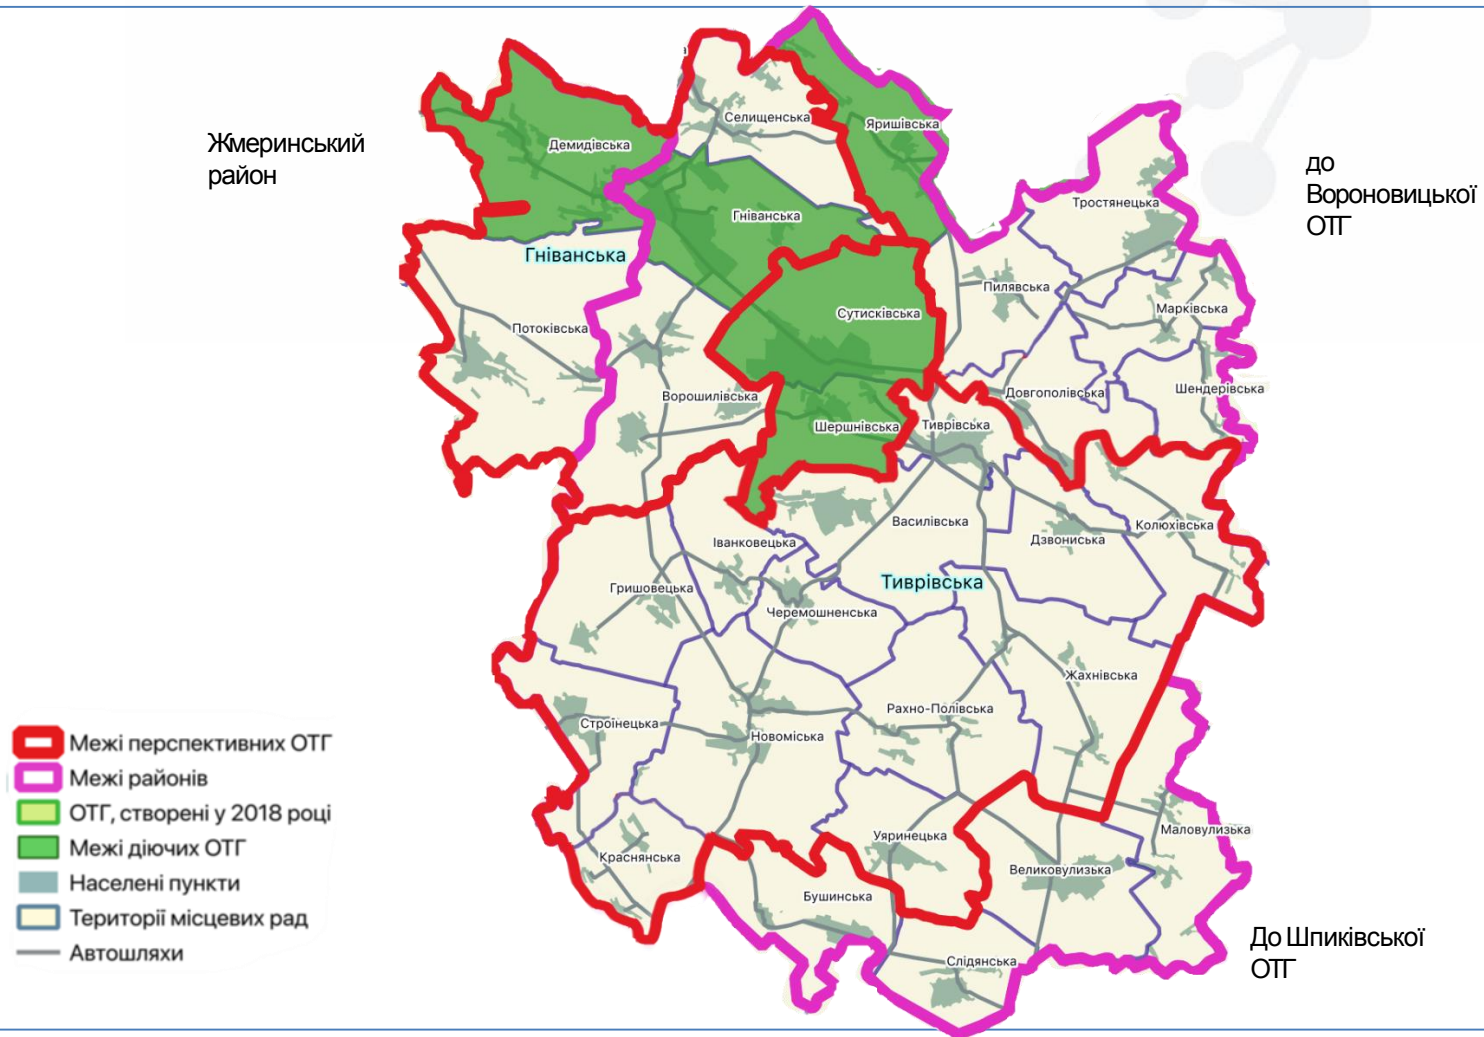

ВІННИЦЬКА

ОБЛАСНА ДЕРЖАВНА
АДМІНІСТРАЦІЯ

**Проект базового рівня
системи адміністративно-
територіального устрою
Вінницької області**

63 ОТГ - 100% покриття території області

Барський район

2 ОТГ

Барська
Копайгородська

-  Межі перспективних ОТГ
-  Межі районів
-  Межі діючих ОТГ
-  Території місцевих рад
-  Населені пункти
-  Автошляхи

3 ОТГ

Немирівська
Райгородська
Брацлавська

Оратівський район

до Липовецької
ОТГ

1 ОТГ

Оратівська

Погребищенський район

1 ОТГ

Погребищенська

Теплицький район

в складі
Краснопільської ОТГ

2 ОТГ

Теплицька
Соболівська

Тиврівський район

3 ОТГ

Тиврівська
Гніванська
Сутисківська

Томашпільський район

2 ОТГ

Томашпільська
Вапнярська

Тростянецький район

2 ОТГ

Тростянецька
Ободівська