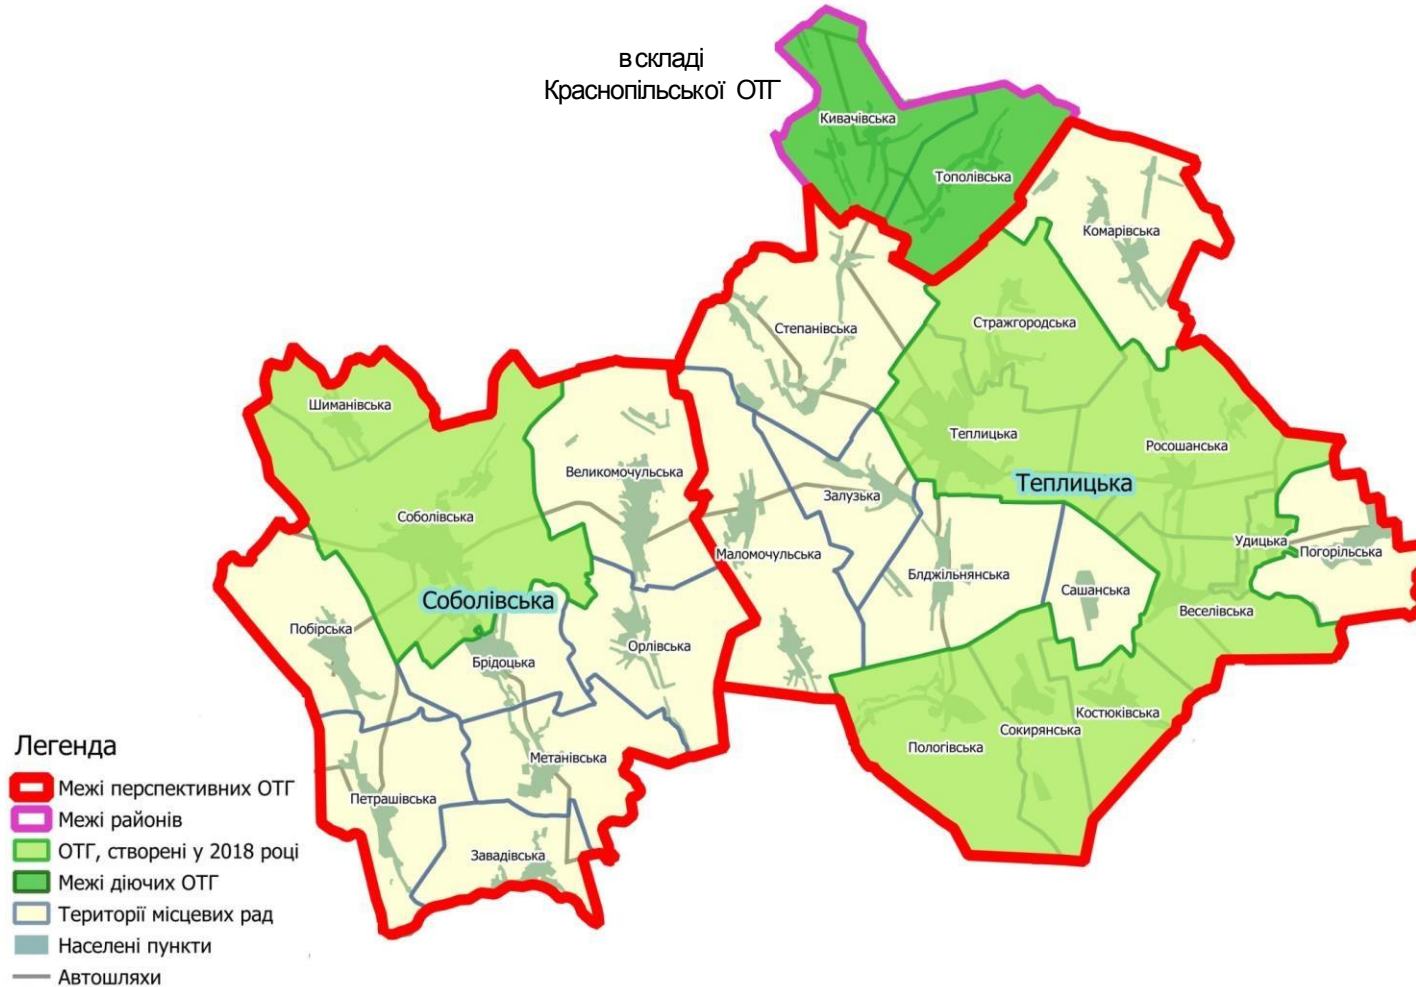

-  Межі перспективних ОТГ
-  Межі районів
-  Межі діючих ОТГ
-  Території місцевих рад
-  Населені пункти
-  Автошляхи

3 ОТГ

Немирівська
Райгородська
Брацлавська

Оратівський район

до Липовецької
ОТГ

1 ОТГ

Оратівська

Погребищенський район

1 ОТГ

Погребищенська

Теплицький район

в складі
Краснопільської ОТГ

2 ОТГ

Теплицька
Соболівська

Тиврівський район

3 ОТГ

Тиврівська
Гніванська
Сутисківська

Томашпільський район

2 ОТГ

Томашпільська
Вапнярська

Тростянецький район

2 ОТГ

Тростянецька
Ободівська