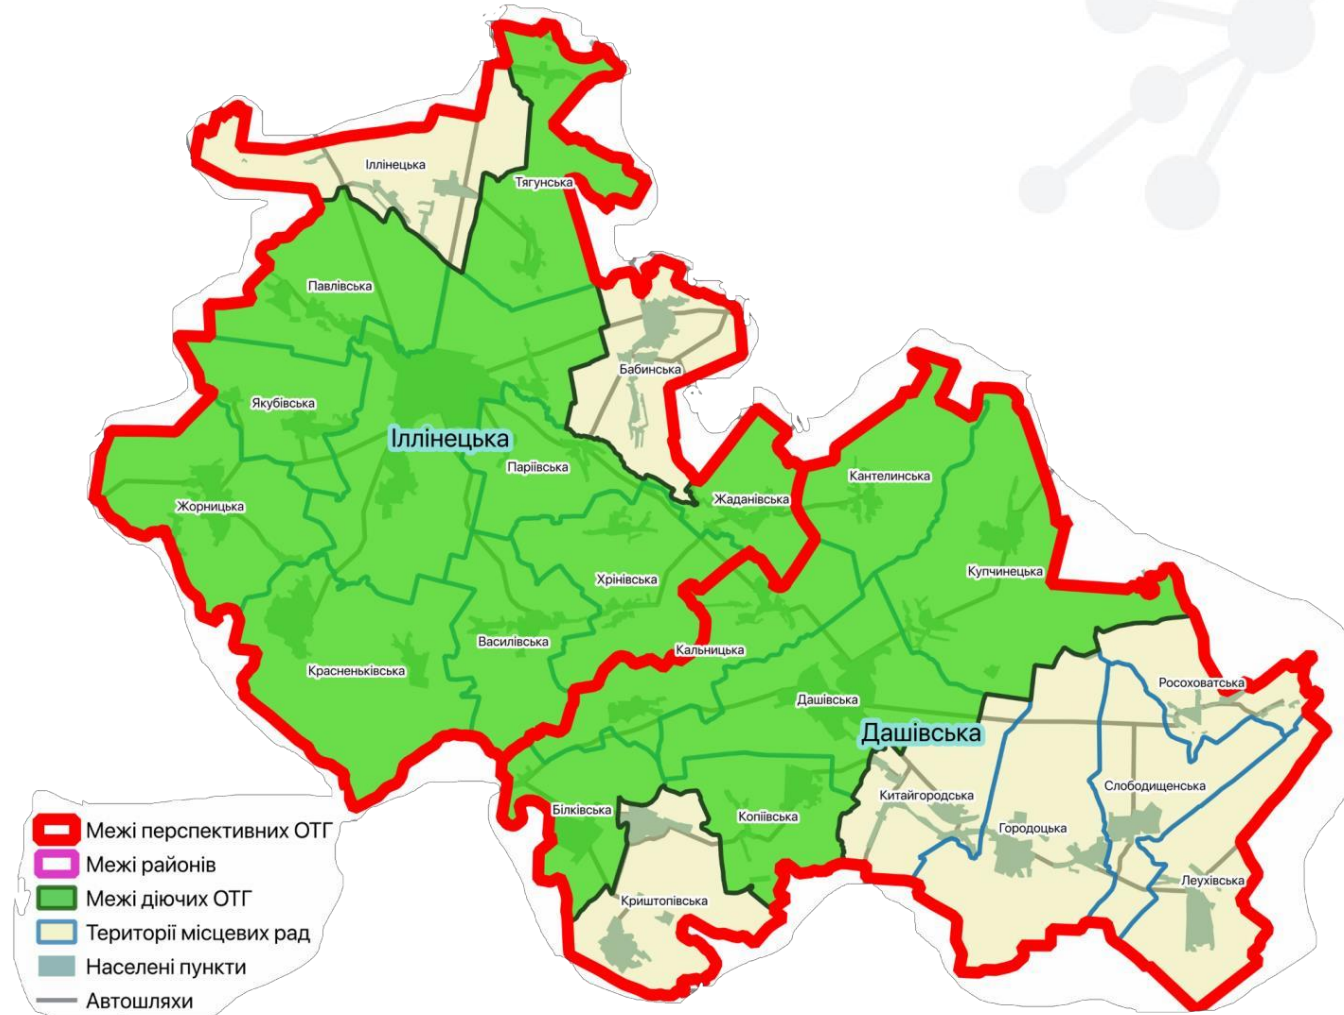

Іллінецький район

2 ОТГ Іллінецька
Дашівська